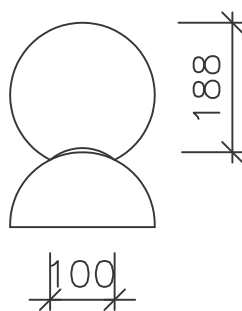

LOG PROFILES

ROUND LOGS

150 MM

170 MM

190 MM

210 MM

230 MM

250 MM