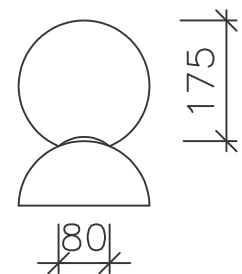

LOG PROFILES

ROUND LOGS

150 MM

170 MM

190 MM

210 MM

230 MM

250 MM