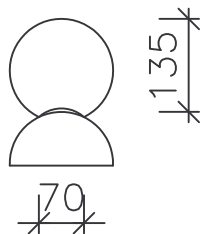

LOG PROFILES

ROUND LOGS

150 MM

170 MM

190 MM

210 MM

230 MM

250 MM