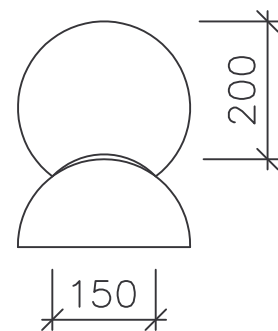

LOG PROFILES

ROUND LOGS

150 MM

170 MM

190 MM

210 MM

230 MM

250 MM