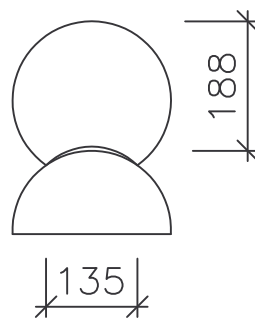

LOG PROFILES

ROUND LOGS

150 MM

170 MM

190 MM

210 MM

230 MM

250 MM