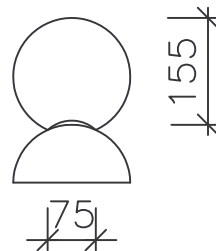

LOG PROFILES

ROUND LOGS

150 MM

170 MM

190 MM

210 MM

230 MM

250 MM